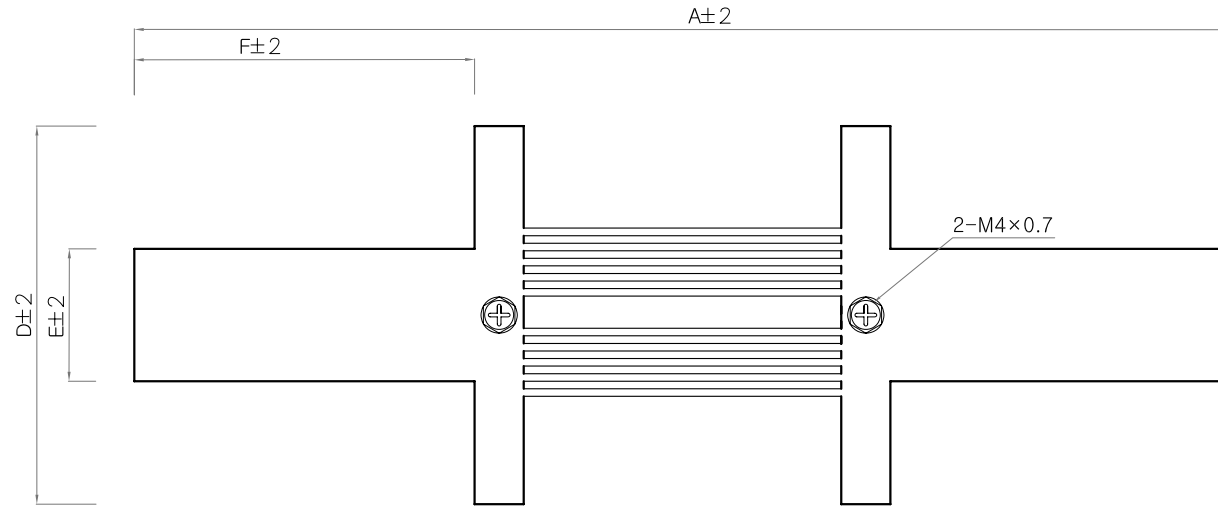

FRONT VIEW

TOP VIEW

50mV

1차전류(A)	A	B	C	D	E	F	G	H	I	J	K
4000	280	160	102	80	30	90	30	13Φ×12	21	30	30
5000	290	170	102	100	35	90	30	13Φ×12	21	30	30
Option											

Daeboong
(주)대봉 E&C

PROJEC TTITLE

일반용 및 표준용 분류기