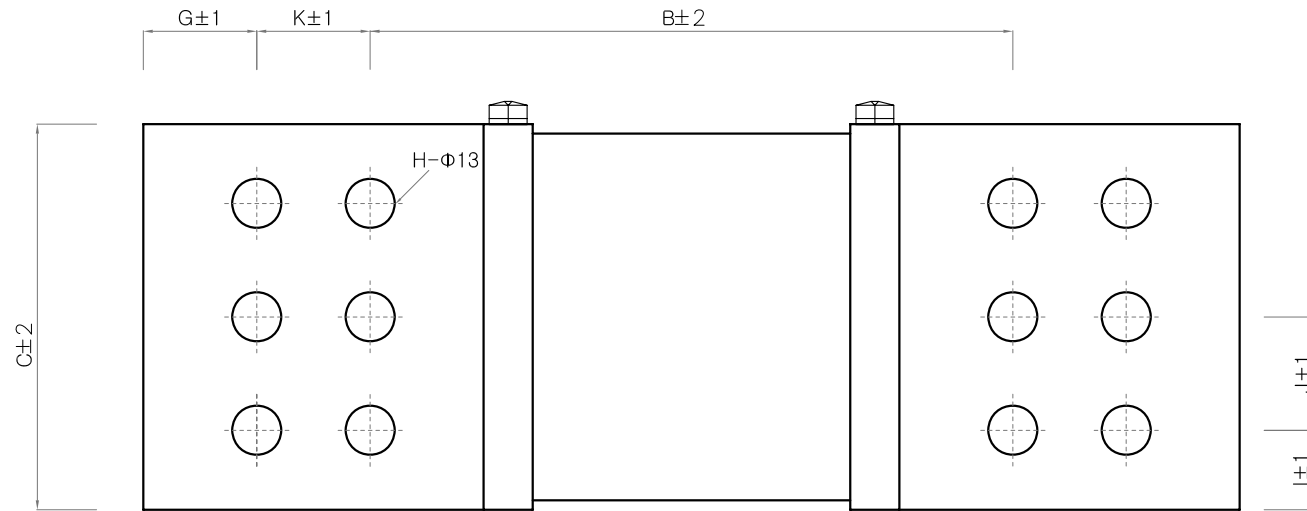

FRONT VIEW

TOP VIEW

50mV

1차전류(A)	A	B	C	D	E	F	G	H	I	J	K
4000	280	160	102	80	30	90	30	13Φ×12	21	30	30
5000	290	170	102	100	35	90	30	13Φ×12	21	30	30
Option											

Daeboong
(주)대봉 E&C

PROJEC TTITLE

일반용 및 표준용 분류기