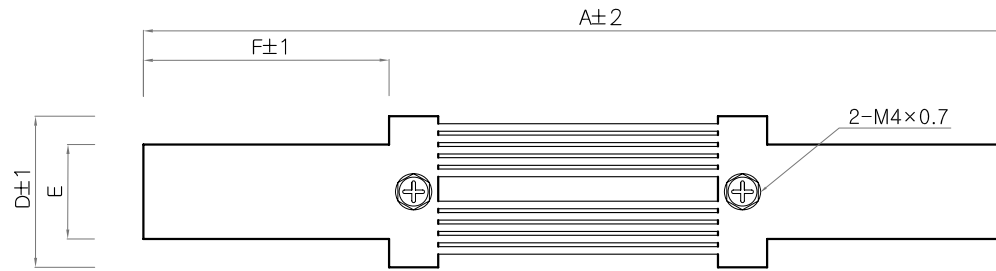

FRONT VIEW

TOP VIEW

50mV

1차전류(A)	A	B	C	D	E	F	G	H	I	J
2500	230	170	100	40	25	65	30	13Φ×6	20	30
3000	230	170	120	40	25	65	30	13Φ×6	20	40
Option										

Daeboong
(주)대봉 E&C

PROJEC TTITLE

일반용 및 표준용 분류기

CHK'D BY