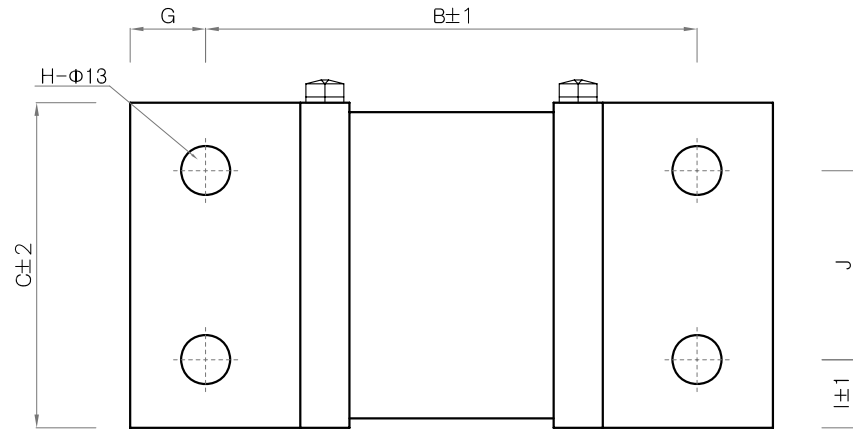

FRONT VIEW

TOP VIEW

50mV

1차전류(A)	A	B	C	D	E	F	G	H	I	J
1000	170	130	72	30	15	45	20	13Φ×4	11	40
1200	170	130	86	30	15	45	20	13Φ×4	18	50
1500	220	160	78	40	20	65	30	13Φ×4	14	40
2000	220	160	102	40	20	65	30	13Φ×4	22	60
Option										