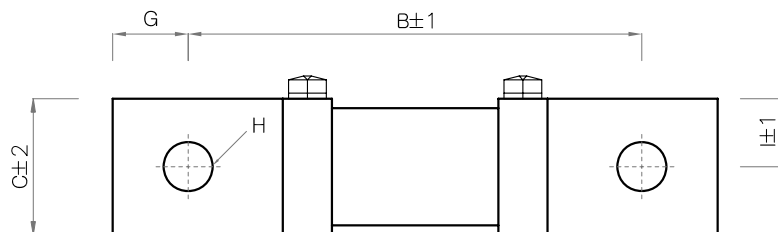

FRONT VIEW

TOP VIEW

50mV

1차전류(A)	A	B	C	D	E	F	G	H	I
350	160	120	32	25	13	45	20	13Φ×2	16
400	160	120	36	25	13	45	20	13Φ×2	18
500	160	120	42	25	13	45	20	13Φ×2	20
600	160	120	46	25	13	45	20	13Φ×2	23
750	170	130	54	30	15	45	20	13Φ×2	27
800	170	130	58	30	15	45	20	13Φ×2	29
Option									