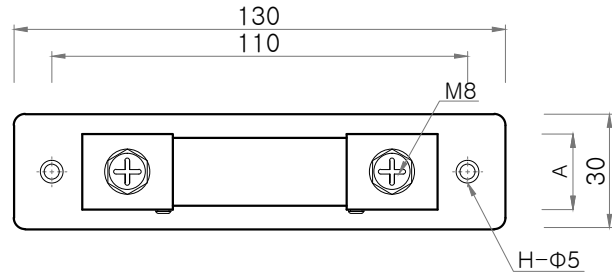

TOP VIEW

FRONT VIEW
1~300A(50~60mV)

1차전류(A)	A	B	C
~100	17	13	31
~150	17	17	35
~200	23.5	17	35
~250	23.5	17	38
~300	25	25	43

Daeboong
대봉 E&C

PROJEC TTITLE

일반용 및 표준용 분류기

CHK'D BY

SCALE 1 : 2