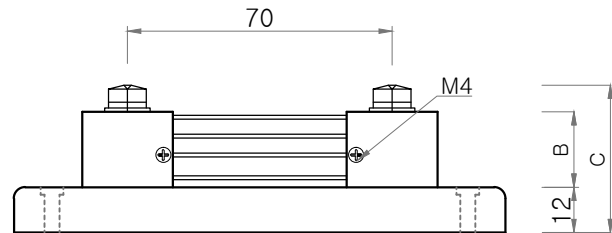

TOP VIEW

FRONT VIEW
1~300A(50~60mV)

1차전류(A)	A	B	C
~100	17	13	31
~150	17	17	35
~200	23.5	17	35
~250	23.5	17	38
~300	25	25	43

Daeboong
대봉 E&C

PROJEC TTITLE

일반용 및 표준용 분류기

CHK'D BY

SCALE 1 : 2