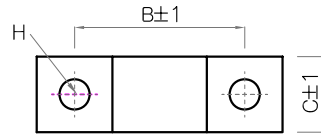

FRONT VIEW
200~2000A(50~60mV)

TOP VIEW

사양 / Specification

1차전류(A)	A		B	C	D	H
	50mV	60mV				
200	65	68	45	17	12	8TAP×2
300	65	68	45	20	12	8TAP×2
400	65	68	45	20	20	8TAP×2
500	75	78	50	25	20	8TAP×2
600	75	78	50	30	20	8TAP×2
800	75	78	50	30	28	8TAP×2
1000	85	88	55	35	30	10TAP×2
1200	95	98	55	40	30	10TAP×2
1500	95	98	55	40	38	10TAP×2
2000	115	118	60	50	40	10TAP×2
Option						