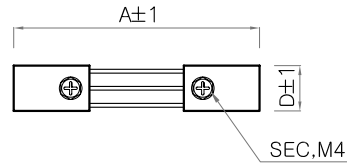

FRONT VIEW
200~2000A(50~60mV)

TOP VIEW

사양 / Specification

1차전류(A)	A		B	C	D	H
	50mV	60mV				
200	65	68	45	17	12	8TAP×2
300	65	68	45	20	12	8TAP×2
400	65	68	45	20	20	8TAP×2
500	75	78	50	25	20	8TAP×2
600	75	78	50	30	20	8TAP×2
800	75	78	50	30	28	8TAP×2
1000	85	88	55	35	30	10TAP×2
1200	95	98	55	40	30	10TAP×2
1500	95	98	55	40	38	10TAP×2
2000	115	118	60	50	40	10TAP×2
Option						