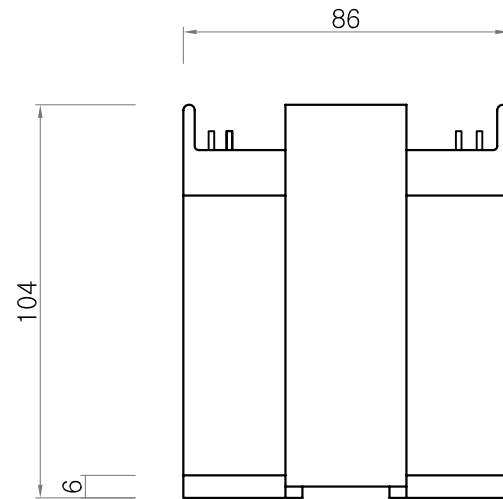

FRONT VIEW

PT정격/Rating

| | |
|-------------------------|-----------------|
| 적용규격 / Standard | KSC 1706 |
| 최고전압 / Max Voltage | 0.46Kv |
| 정밀계급 / Accuracy Class | 1.0 |
| 1차전압 / P' ry Voltage(V) | 220~440, 380/√3 |
| 2차전압 / S' ry Voltage(V) | 110, 190/√3 |
| 주 파 수 / Frequency | 50/60 Hz |