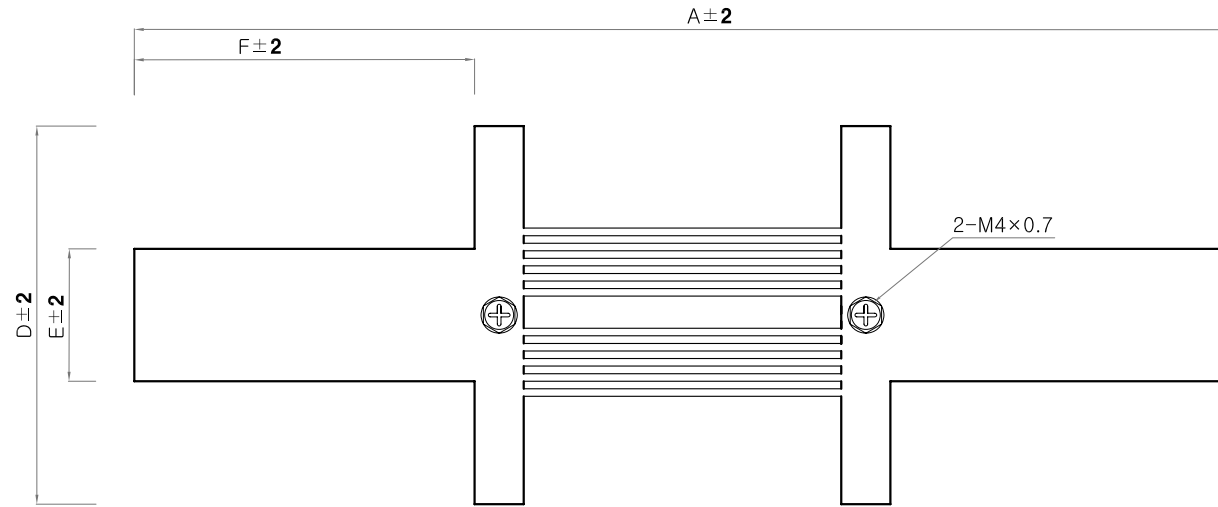

FRONT VIEW

TOP VIEW

50mV

1차전류(A)	A	B	C	D	E	F	G	H	I	J	K
2500	280	160	102	80	30	90	30	13Φ×12	21	30	30
1200	290	170	102	100	35	90	30	13Φ×12	21	30	30
Option											

Daeboong  
(주)대봉 E&C

PROJEC TTITLE

일반용 및 표준용 분류기

CHK'D BY  
SCALE 1 : 2  
DATE 2008. 5. 8  
DRWN BY

DRAWING TITLE  
ME-7 주문형 산트

B.C.C NO  
JOB NO  
REV NO  
DRWG NO  
SHEET NO  
17