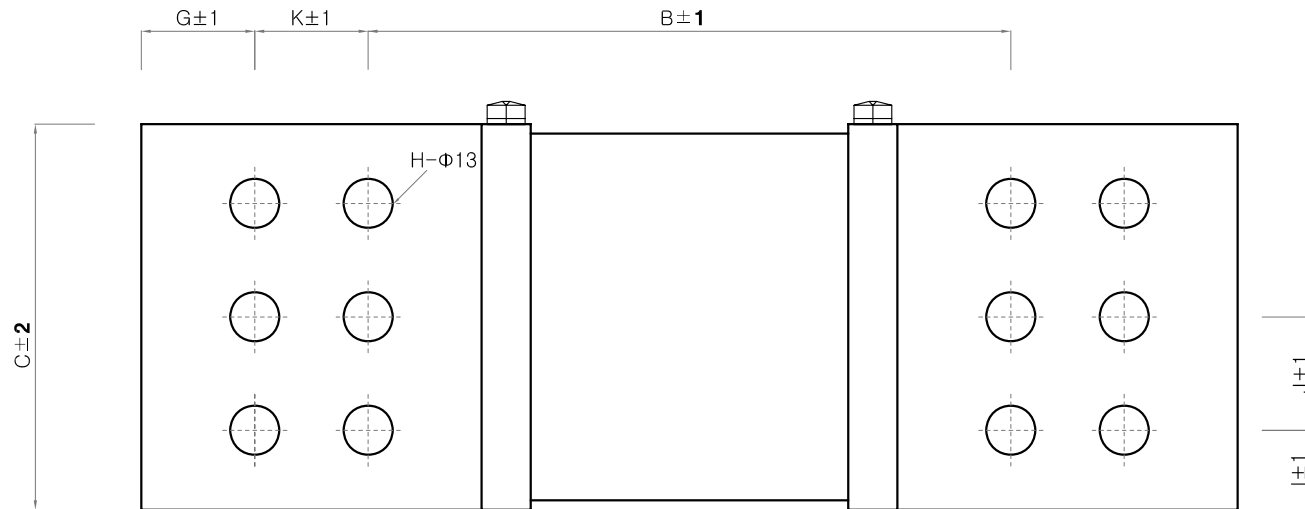

FRONT VIEW

TOP VIEW

50mV

1차전류(A)	A	B	C	D	E	F	G	H	I	J	K
2500	280	160	102	80	30	90	30	13Φ×12	21	30	30
1200	290	170	102	100	35	90	30	13Φ×12	21	30	30
Option											

Daeboong  
(주)대봉 E&C

PROJEC TTITLE

일반용 및 표준용 분류기

CHK'D BY  
SCALE 1 : 2  
DATE 2008. 5. 8  
DRWN BY

DRAWING TITLE  
ME-7 주문형 산트

B.C.C NO  
JOB NO  
REV NO  
DRWG NO  
SHEET NO  
17