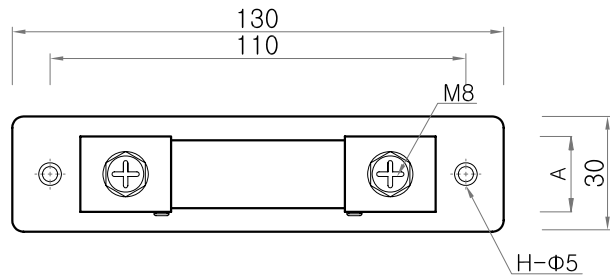

TOP VIEW

FRONT VIEW
1~300A(50~60mV)

1차전류(A)	A	B	C
~100	17	13	31
~150	17	17	35
~200	25	17	35
~250	25	20	38
~300	25	25	43

Daeboong
(주)대봉 E&C

PROJEC TTITLE

일반용 및 표준용 분류기

CHK'D BY

SCALE 1 : 2