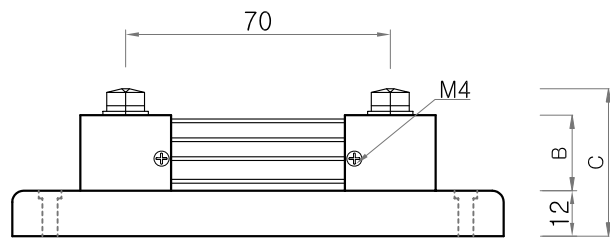

TOP VIEW

FRONT VIEW
1~300A(50~60mV)

1차전류(A)	A	B	C
~100	17	13	31
~150	17	17	35
~200	25	17	35
~250	25	20	38
~300	25	25	43

Daeboong
(주)대봉 E&C

PROJEC TTITLE

일반용 및 표준용 분류기

CHK'D BY

SCALE 1 : 2