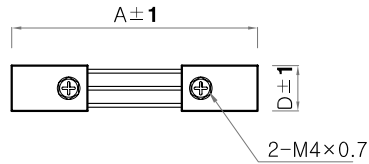

FRONT VIEW
200~2000A(50~60mV)

TOP VIEW

사양 / Specification

1차전류(A)	A		B	C	D	H
	50mV	60mV				
200	65	68	45	17	12	8TAP×2
300	65	68	45	20	12	8TAP×2
400	65	68	45	20	20	8TAP×2
500	75	78	50	25	20	8TAP×2
600	75	78	50	30	20	8TAP×2
800	75	78	50	30	28	8TAP×2
1000	85	88	55	35	30	10TAP×2
1200	95	98	55	40	30	10TAP×2
1500	95	98	55	40	38	10TAP×2
2000	115	118	60	50	40	10TAP×2
Option						