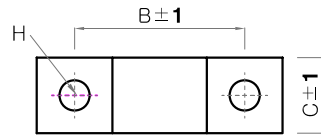

FRONT VIEW
200~2000A(50~60mV)

TOP VIEW

사양 / Specification

1차전류(A)	A		B	C	D	H
	50mV	60mV				
200	65	68	45	17	12	8TAP×2
300	65	68	45	20	12	8TAP×2
400	65	68	45	20	20	8TAP×2
500	75	78	50	25	20	8TAP×2
600	75	78	50	30	20	8TAP×2
800	75	78	50	30	28	8TAP×2
1000	85	88	55	35	30	10TAP×2
1200	95	98	55	40	30	10TAP×2
1500	95	98	55	40	38	10TAP×2
2000	115	118	60	50	40	10TAP×2
Option						