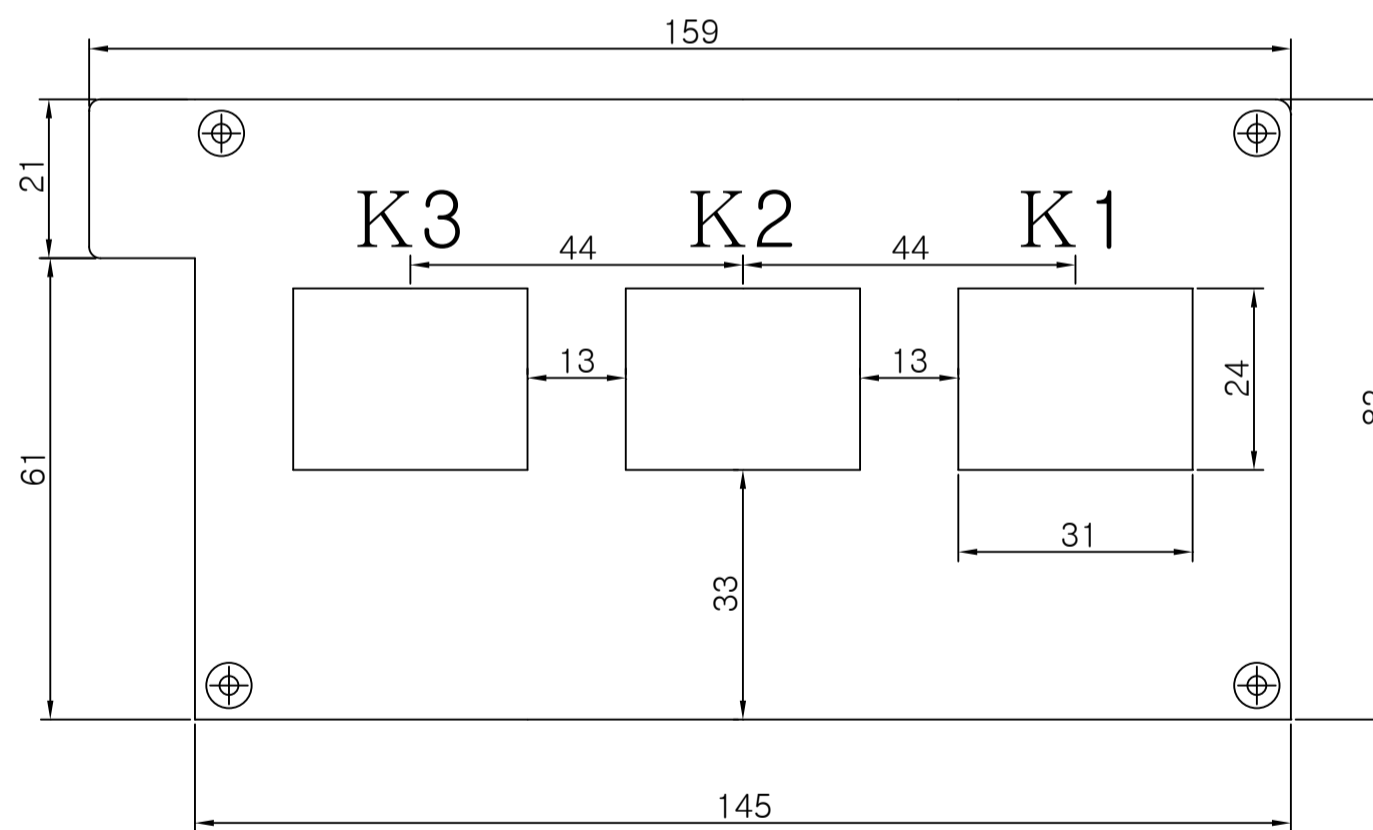

TOP VIEW

FRONT VIEW

정격/Rating

최고전압 / Max Voltage	1150V
주 파 수 / Frequency	50Hz~60 Hz
정밀계급 / Accuracy Class	1.0%
Over Curret Factor	40In/1Sec