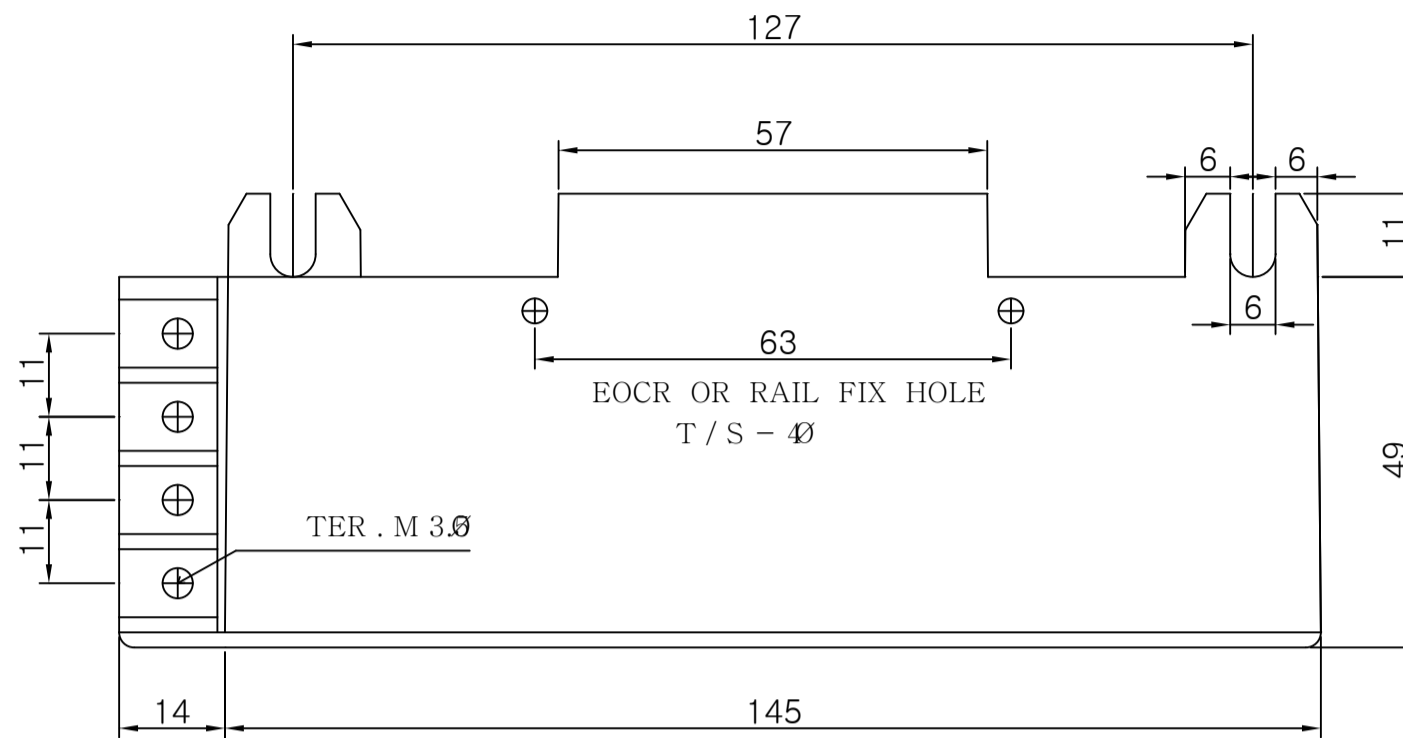

TOP VIEW

FRONT VIEW

정격/Rating

최고전압 / Max Voltage	1150V
주 파 수 / Frequency	50Hz~60 Hz
정밀계급 / Accuracy Class	1.0%
Over Curret Factor	40In/1Sec