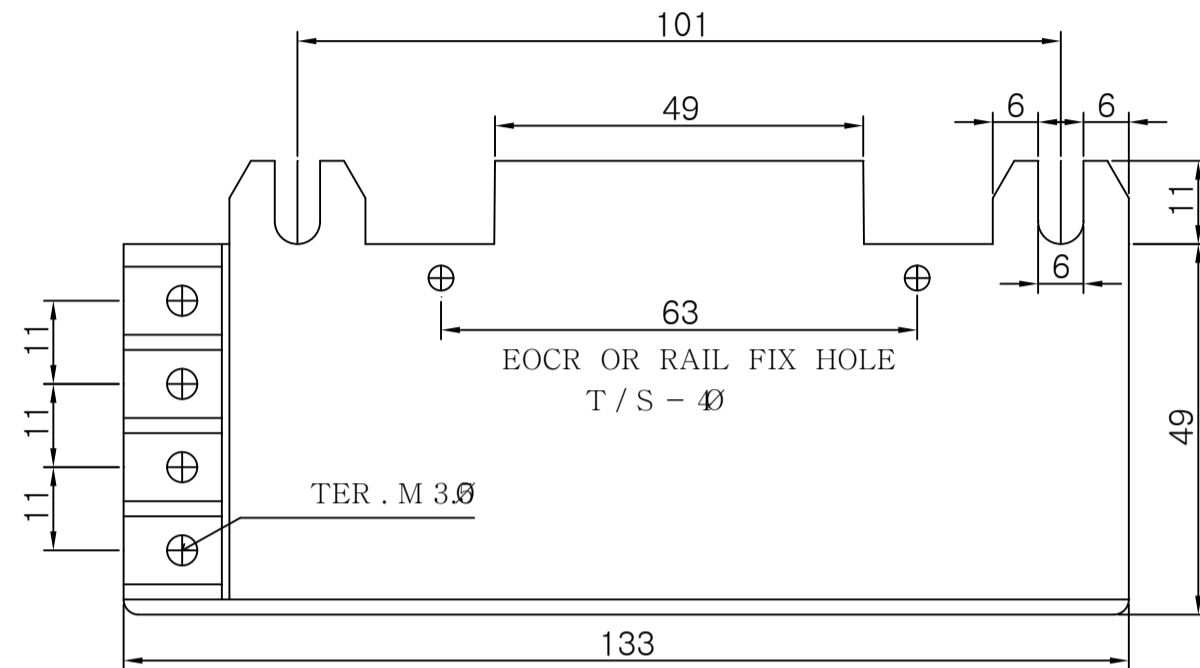

TOP VIEW

FRONT VIEW

정격/Rating

최고전압 / Max Voitage	1150V
주 파 수 / Frequency	50Hz~60 Hz
정밀계급 / Accuracy Class	1.0~ 3.0%
Over Curret Factor	40In/1Sec