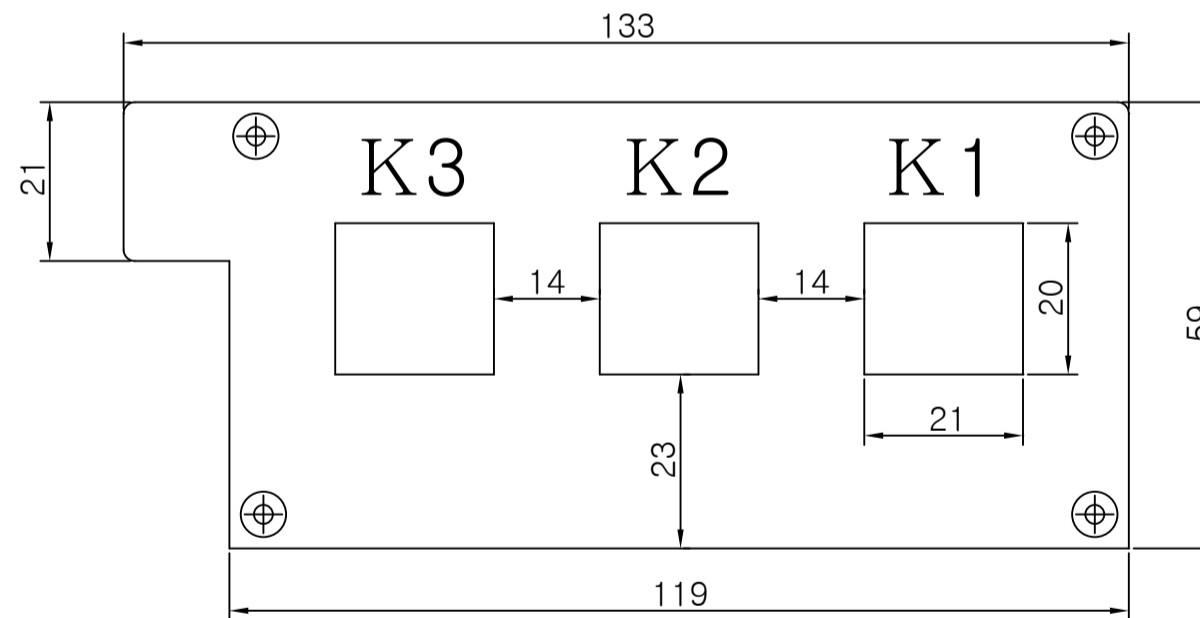

TOP VIEW

FRONT VIEW

정격/Rating

최고전압 / Max Voitage	1150V
주 파 수 / Frequency	50Hz~60 Hz
정밀계급 / Accuracy Class	1.0~ 3.0%
Over Curret Factor	40In/1Sec