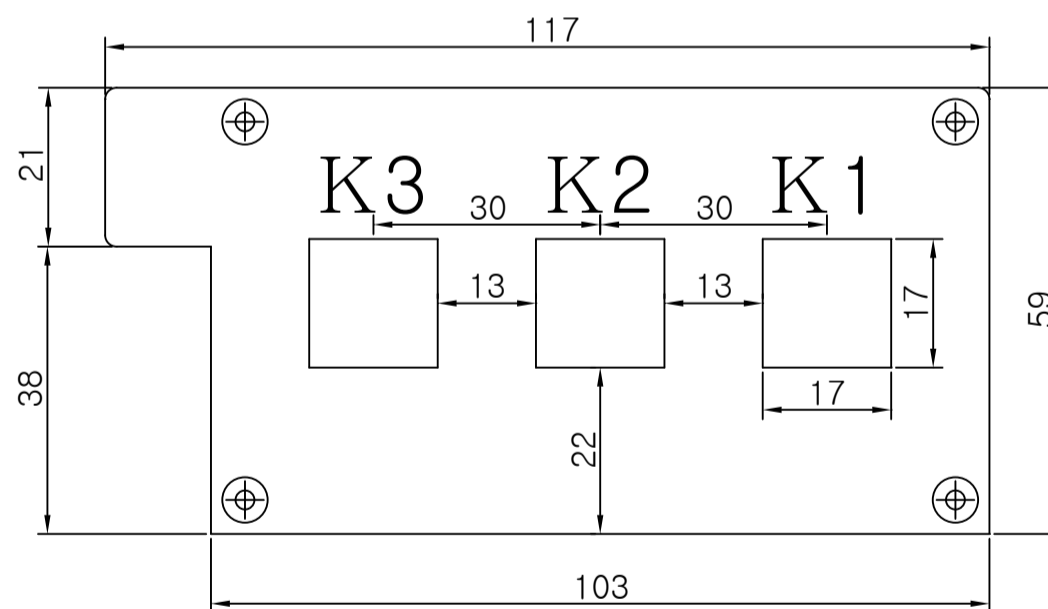

TOP VIEW

FRONT VIEW

정격/Rating

최고전압 / Max Voltage	1150V
주 파 수 / Frequency	50Hz~60 Hz
정밀계급 / Accuracy Class	1.0~ 3.0%
Over Curret Factor	40In/1Sec