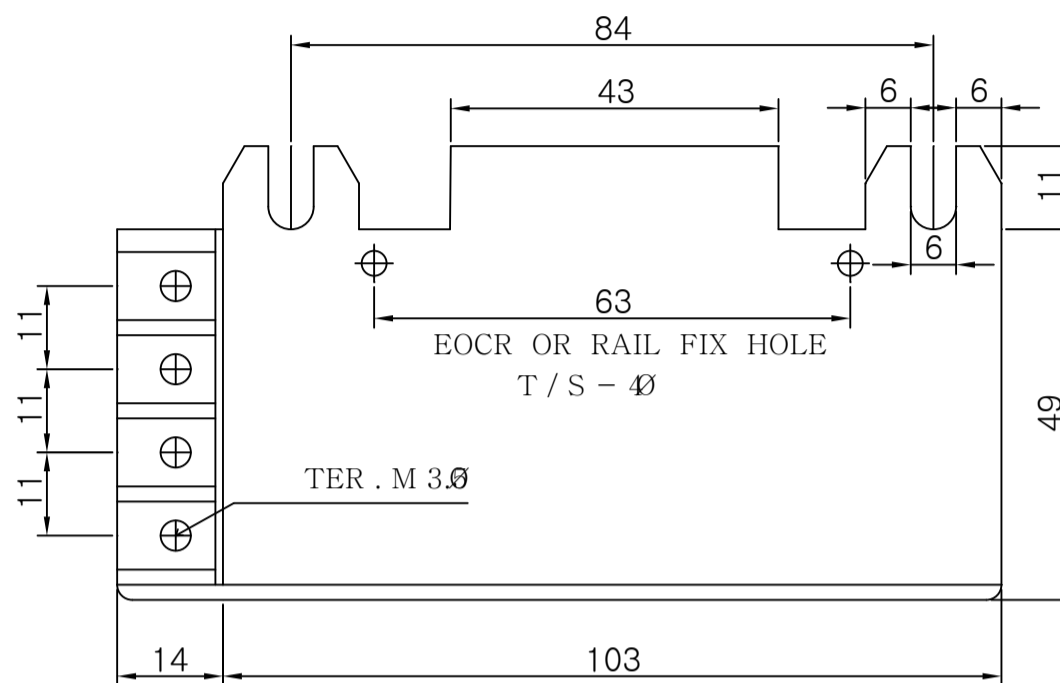

TOP VIEW

FRONT VIEW

정격/Rating

최고전압 / Max Voltage	1150V
주 파 수 / Frequency	50Hz~60 Hz
정밀계급 / Accuracy Class	1.0~ 3.0%
Over Curret Factor	40In/1Sec